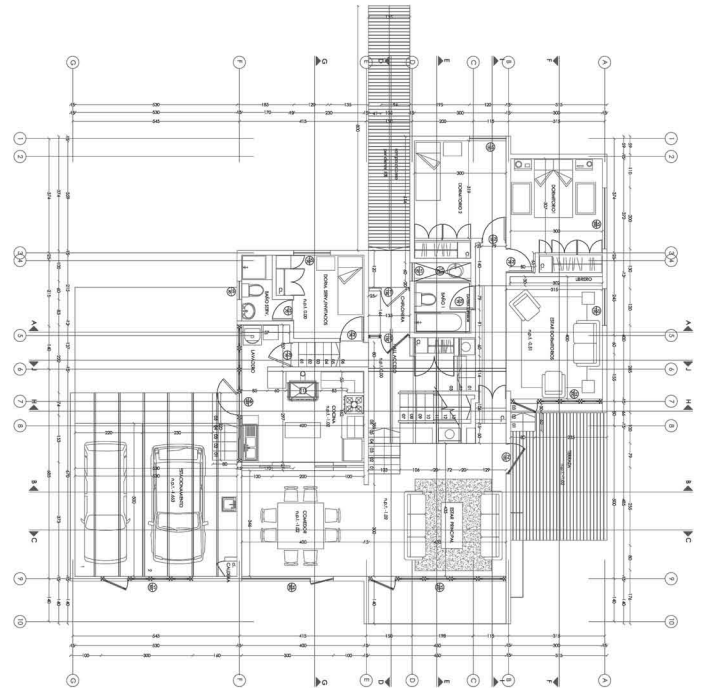

FOTOGRAFIA: JOSE LUIS DEL SANTE