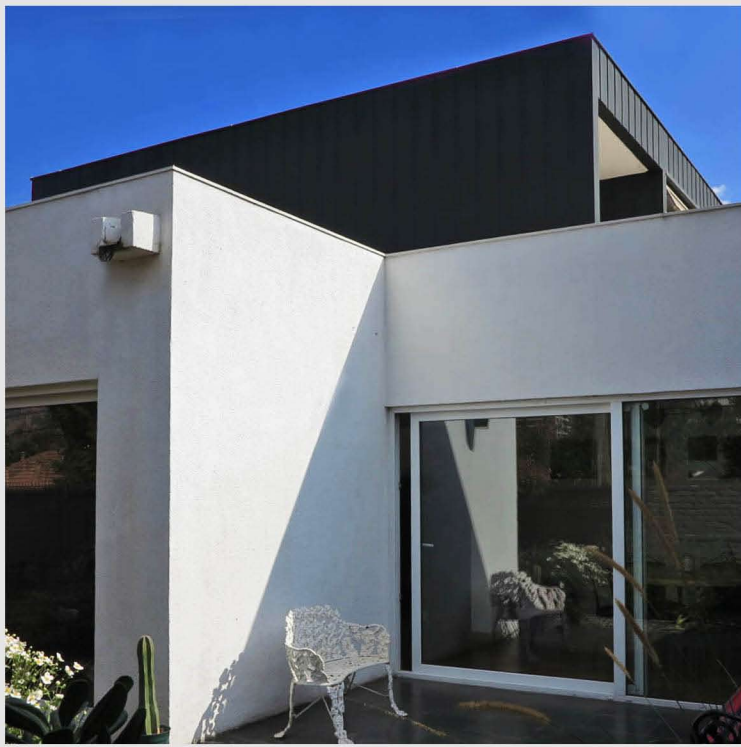

ARQUITECTOS:
 JOSE LUIS DEL SANTE
 ARI VAN ZEELAND
 DANILO PALMA

FOTOGRAFIA: DELSANTE/ Arquitectura y diseño

2010 CONJUNTOS DE VIVIENDAS EN FRUTILLAR

2010 CONJUNTOS DE VIVIENDAS EN FRUTILLAR

2010 CONJUNTOS DE VIVIENDAS EN FRUTILLAR

2010 CONJUNTOS DE VIVIENDAS EN FRUTILLAR

www.delsante.cl

2009

CASA GUZMAN - MOLETTO
Diseño de Arquitectura Y Especialidades
Proyecto de Ampliación y remodelación
Vitacura. Santiago.

ARQUITECTOS:

JOSE LUIS DEL SANTE
GERMAN RODRIGUEZ