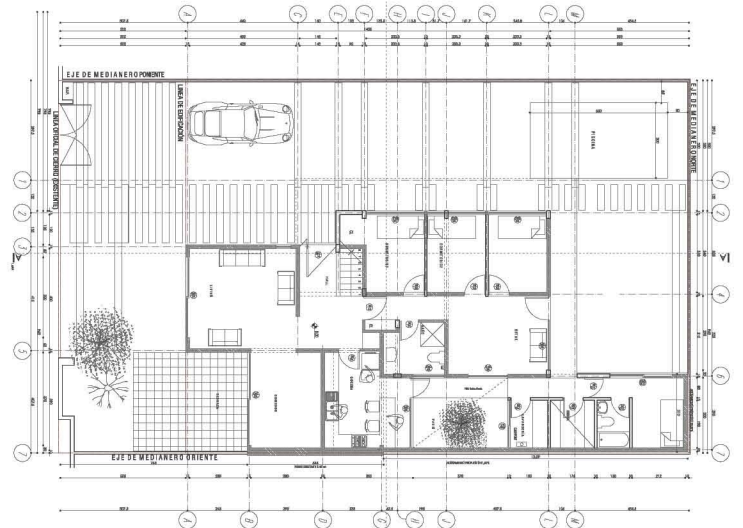

2010 CONJUNTOS DE VIVIENDAS EN FRUTILLAR

www.delsante.cl

2009

CASA GUZMAN - MOLETTO
Diseño de Arquitectura Y Especialidades
Proyecto de Ampliación y remodelación
Vitacura. Santiago.

ARQUITECTOS:

JOSE LUIS DEL SANTE
GERMAN RODRIGUEZ